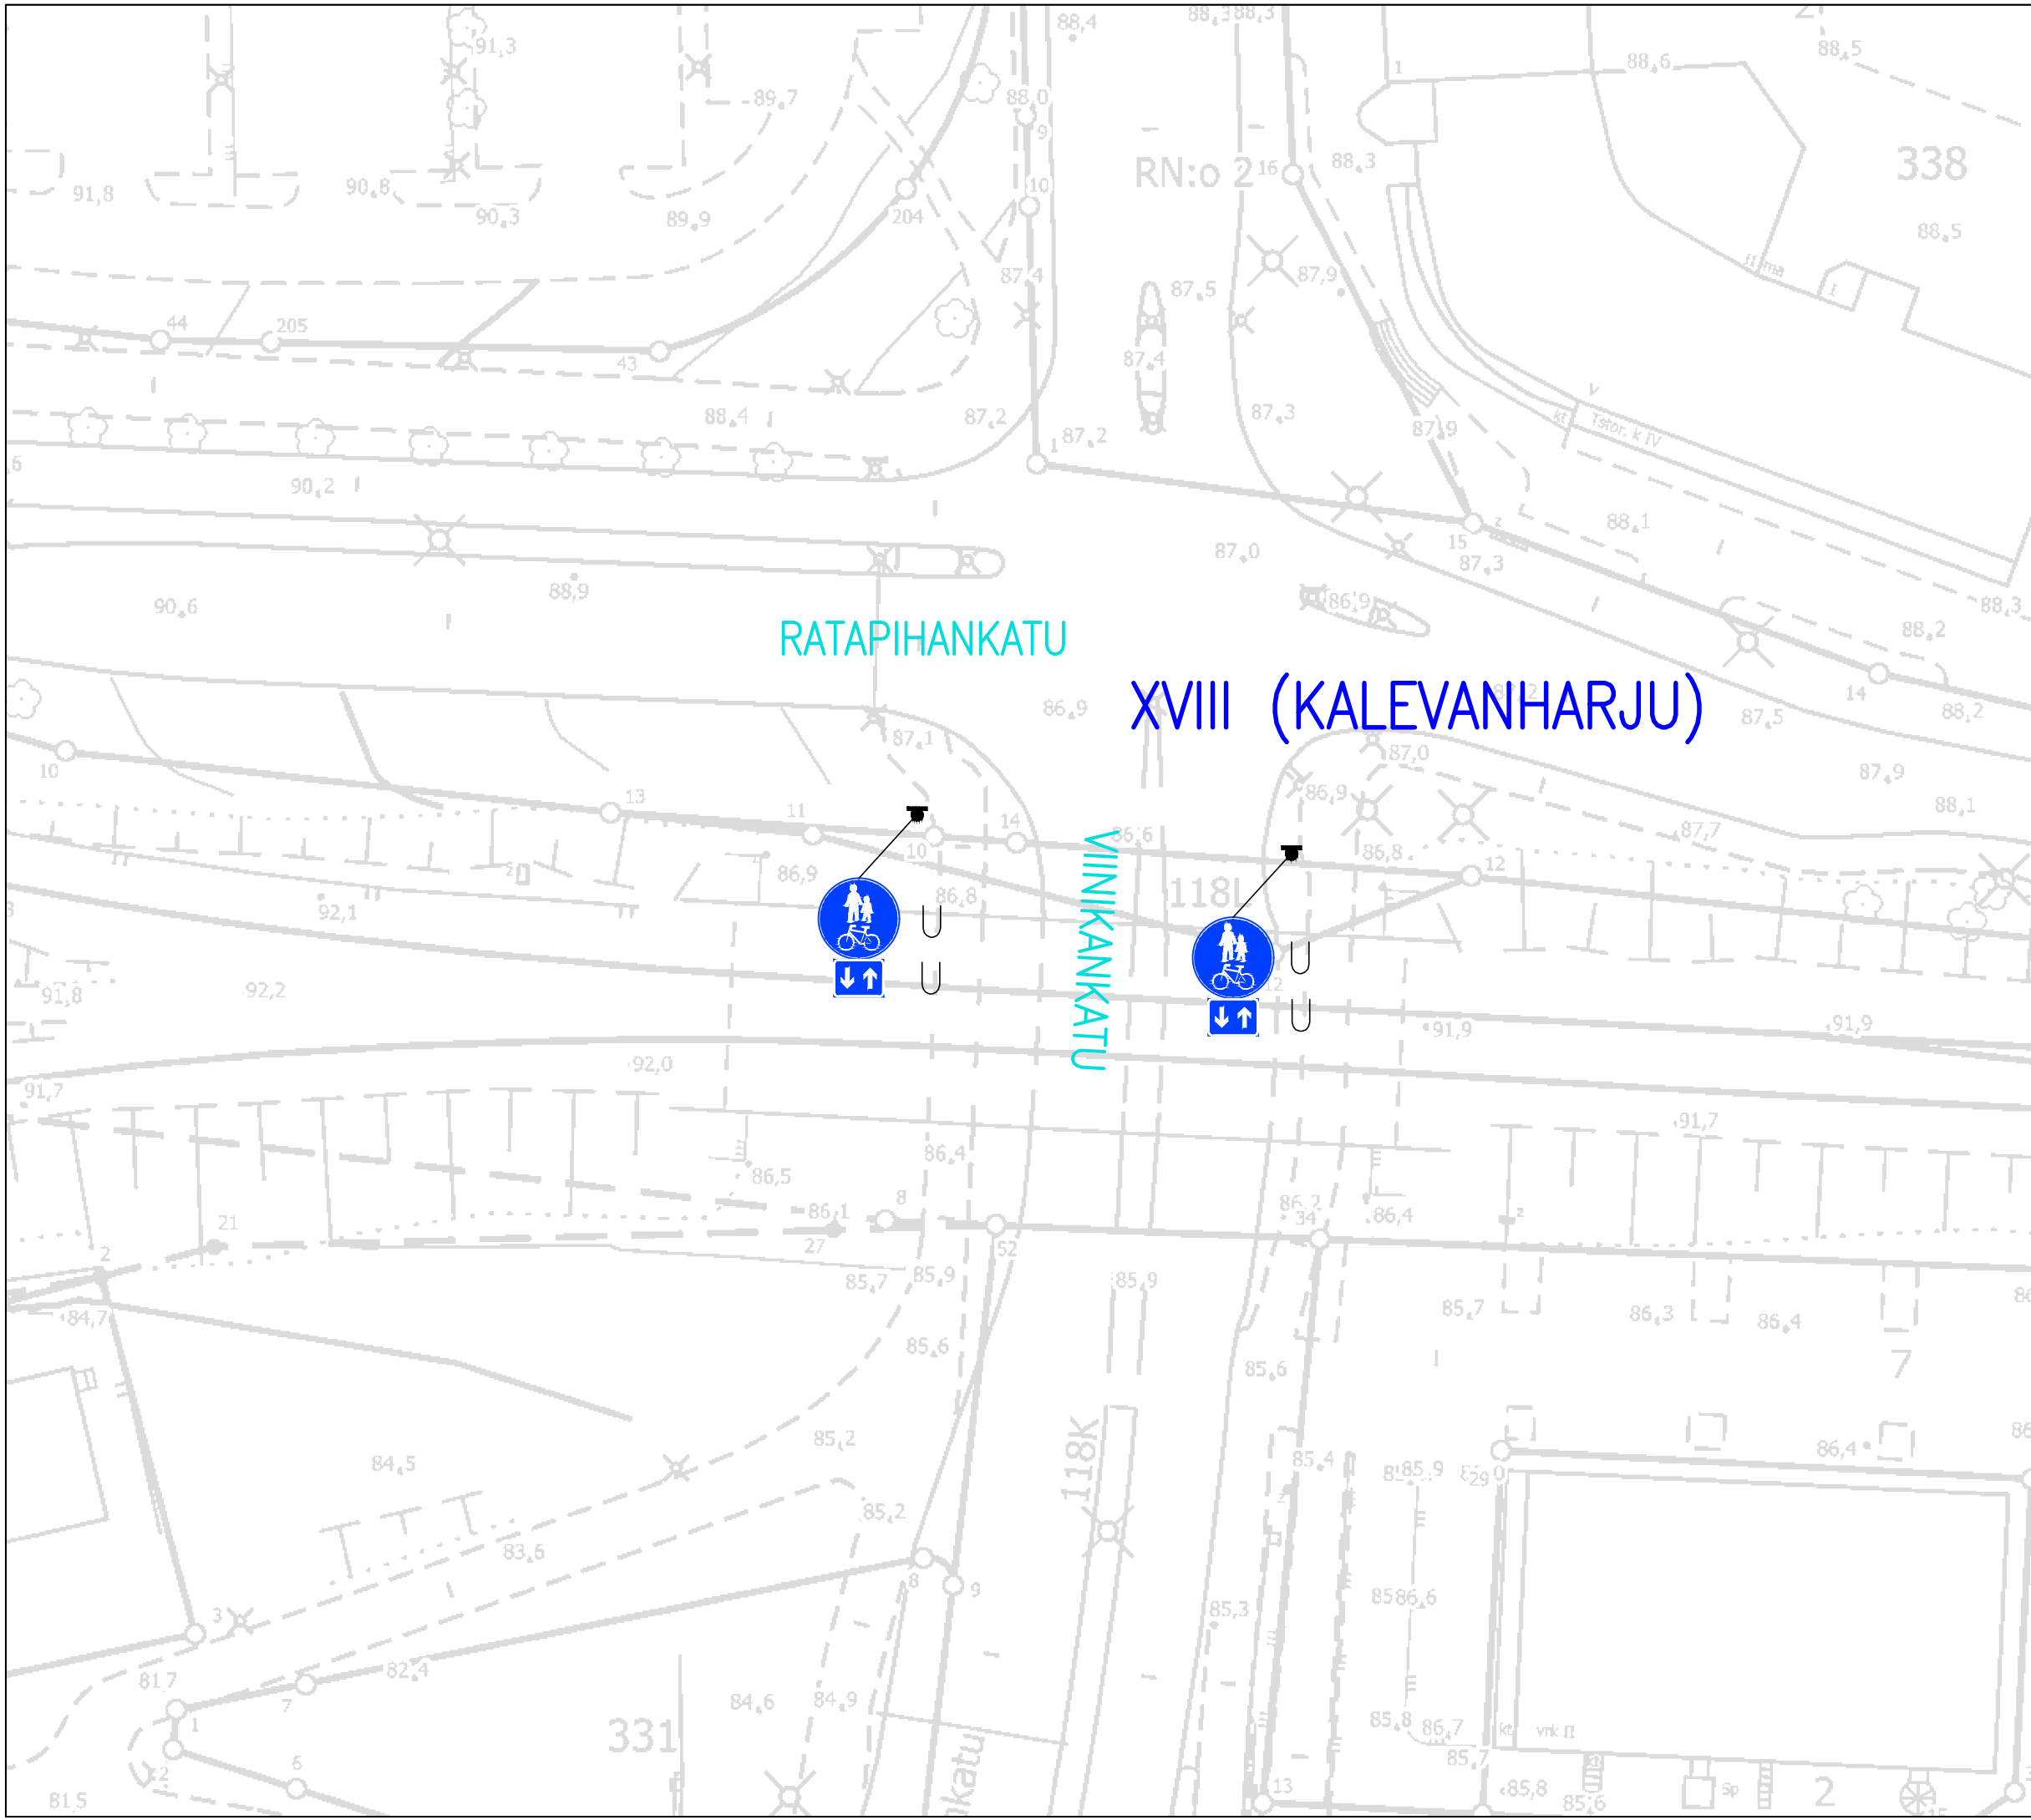

U UUSI LIIKENNERKKI SJOITETAAN OSOITETTUUN PAIKKAAN

VIINIKANKATU–RATAPIHANKATU

Yhdistetyn pyörätien ja jalkakäytävän merkitseminen XVIII (KALEVANHARJU)
Liikennemerkkisuunnitelma
Piir.no: 1/21650
20.10.2021 / JUu